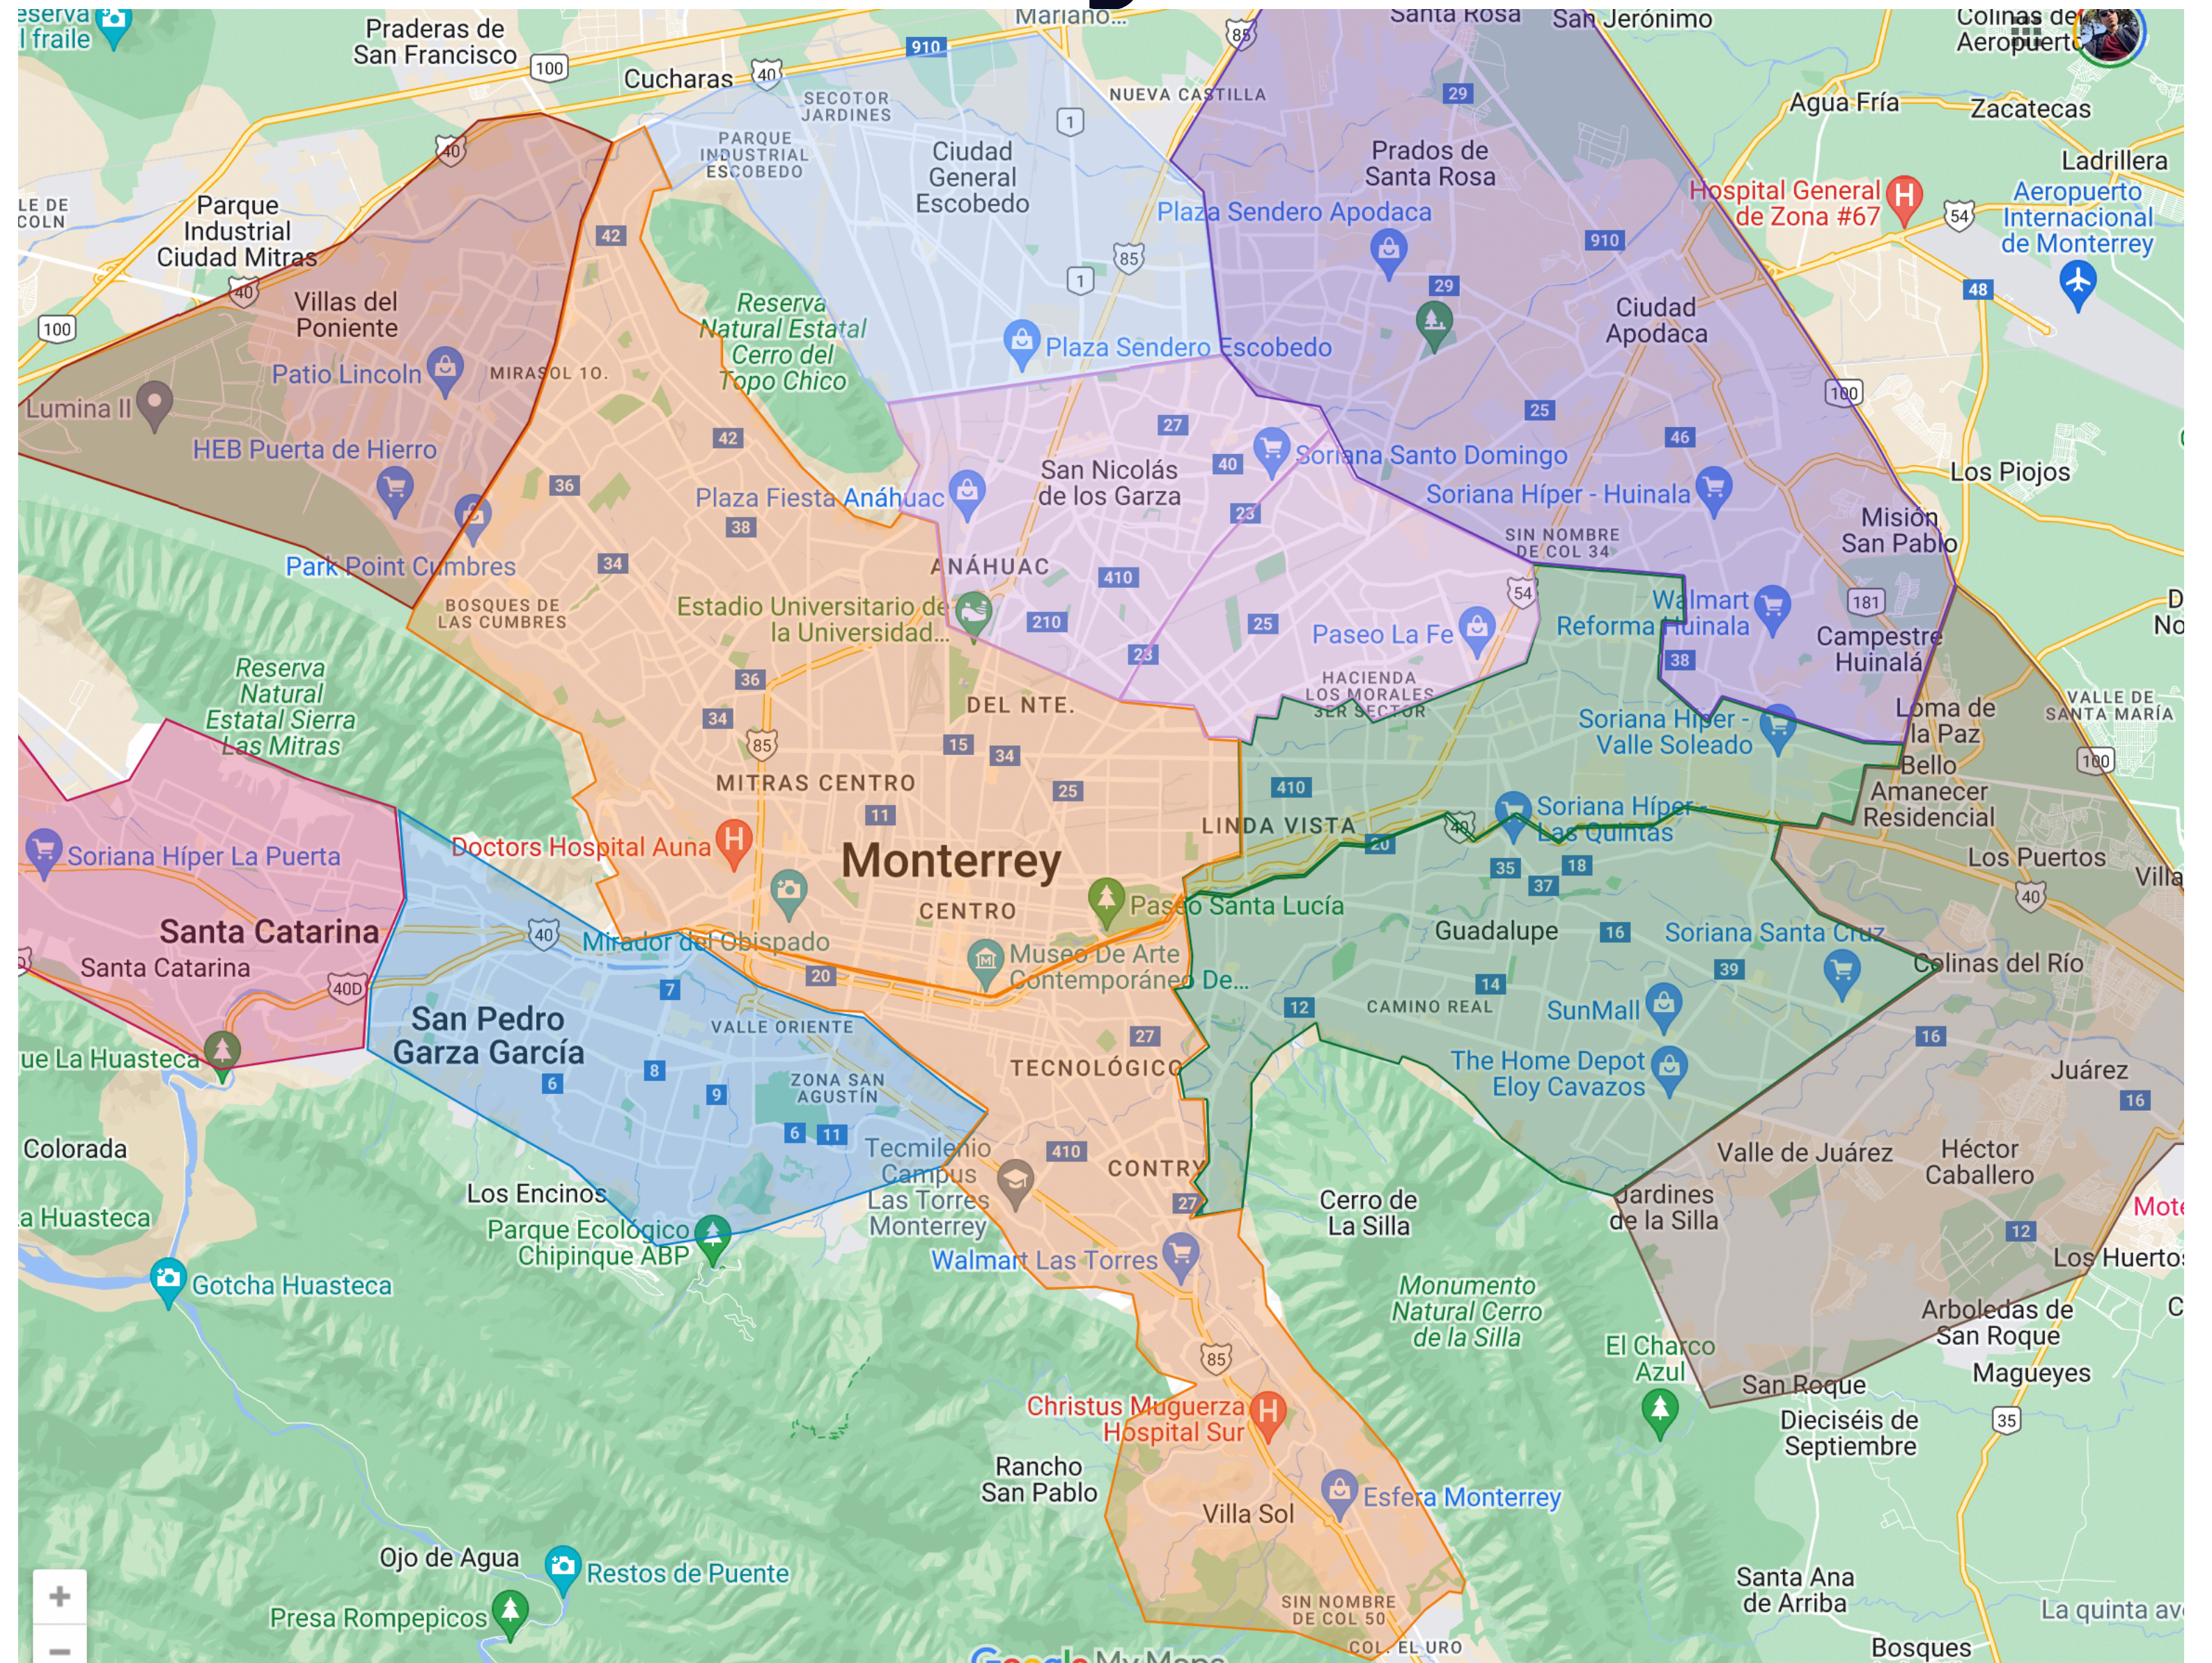

*Pueden aplicarse costos adicionales por servicio de cobranza contra entrega o coberturas extendidas

Cobertura en Saltillo

Nuestra cobertura para entregas es:

- Saltillo
- Ramos Arizpe
- Arteaga

Cobertura en Monterrey

Nuestra cobertura para recolecciones es:

- Apodaca
- Escobedo
- San Nicolás
- Monterrey
- Dominio cumbres
- Santa Catarina
- San Pedro
- Guadalupe
- Juárez

Servicio de cobranza contra entrega

Podemos cobrar tus productos en la entrega

Frecuencia de visitas

Días de recolección y días de entrega

Días de recolección en Monterrey	Lunes a Sábado
Día de entrega en Saltillo	Lunes a Sábado
Reintento de entrega (de ser necesario)	Lunes a Sábado