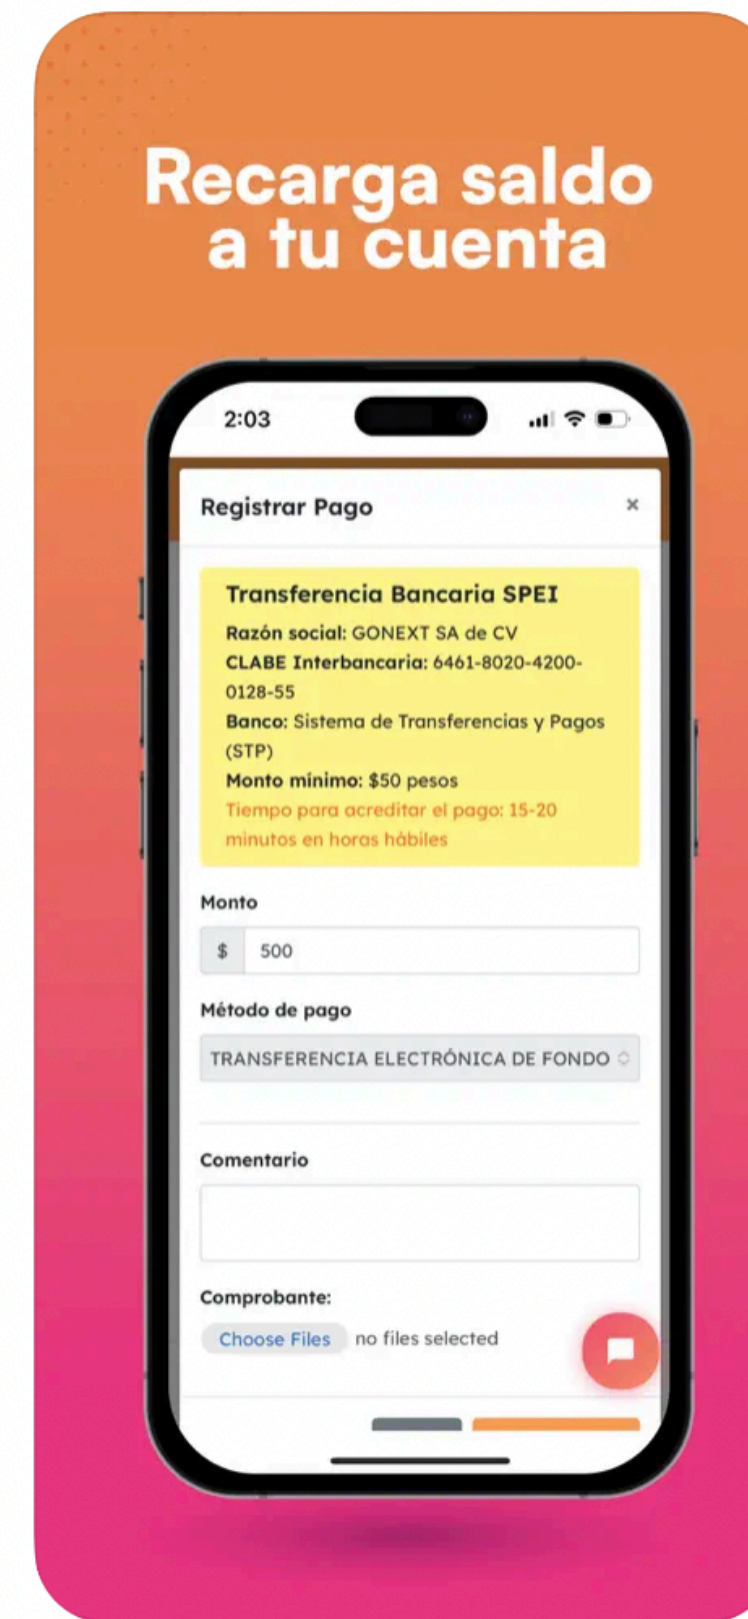

Descarga nuestra app :)