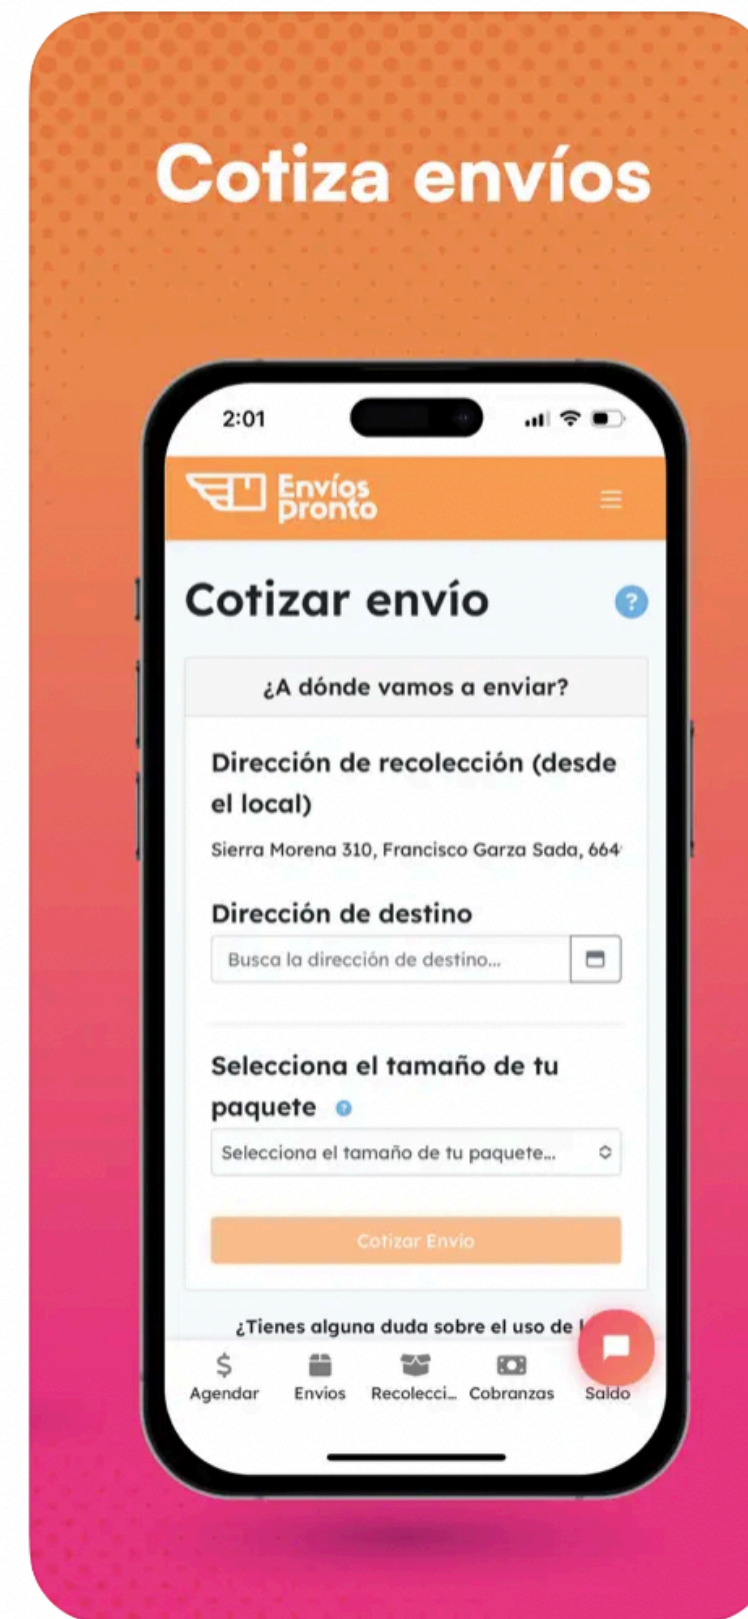

Descarga nuestra app :)